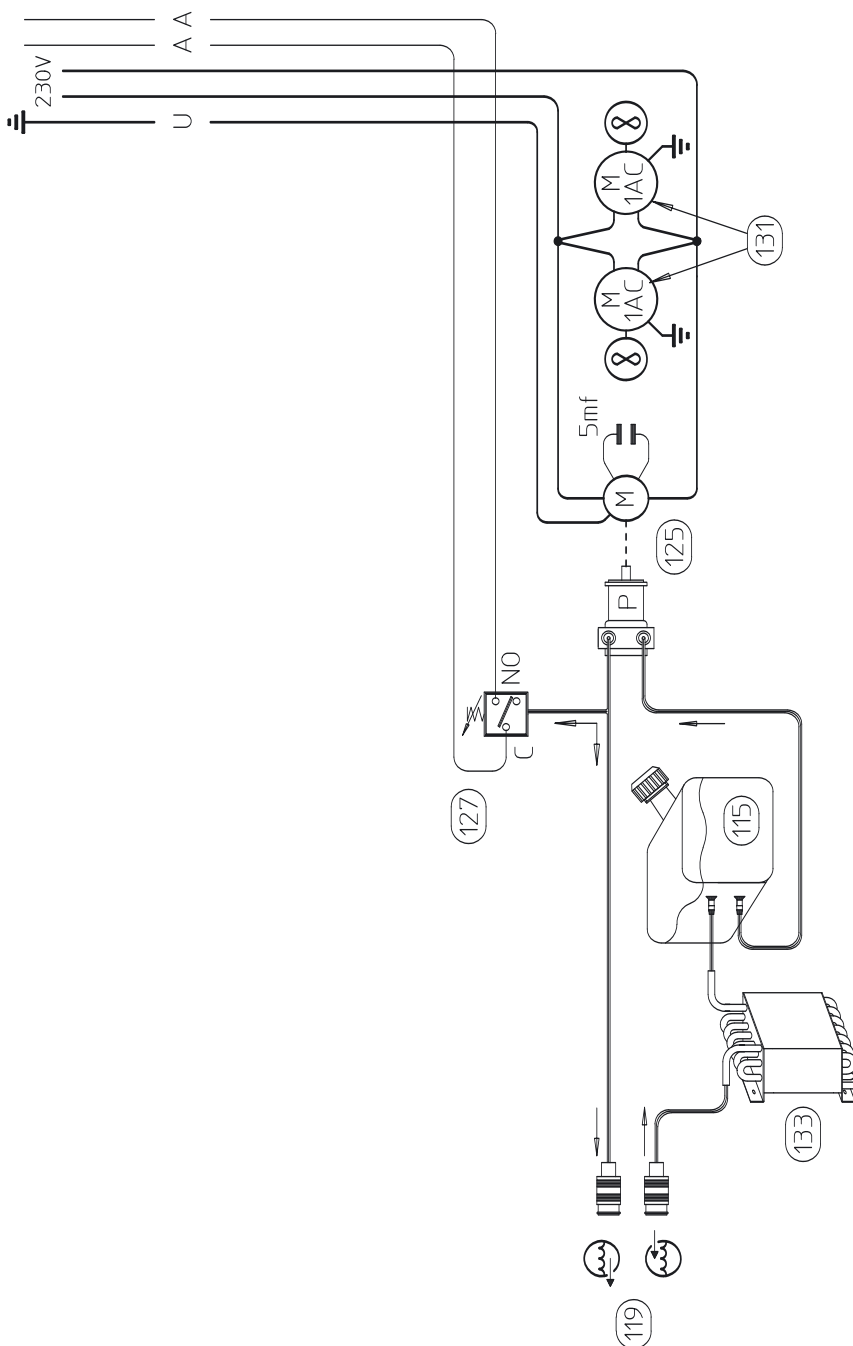

CODIFICA COLORI CABLAGGIO ELETTRICO		WIRING DIAGRAM COLOUR CODE
A	NERO	BLACK
B	ROSSO	RED
C	GRIGIO	GREY
D	BIANCO	WHITE
E	VERDE	GREEN
F	VIOLA	PURPLE
G	GIALLO	YELLOW
H	BLU	BLUE
K	MARRONE	BROWN
J	ARANCIO	ORANGE
I	ROSA	PINK

CODIFICA COLORI CABLAGGIO ELETTRICO		WIRING DIAGRAM COLOUR CODE
L	ROSA-NERO	PINK-BLACK
M	GRIGIO-VIOLA	GREY-PURPLE
N	BIANCO-VIOLA	WHITE-PURPLE
O	BIANCO-NERO	WHITE-BLACK
P	GRIGIO-BLU	GREY-BLUE
Q	BIANCO-ROSSO	WHITE-RED
R	GRIGIO-ROSSO	GREY-RED
S	BIANCO-BLU	WHITE-BLUE
T	NERO-BLU	BLACK-BLUE
U	GIALLO-VERDE	YELLOW-GREEN
V	AZZURRO	BLUE

GR 54